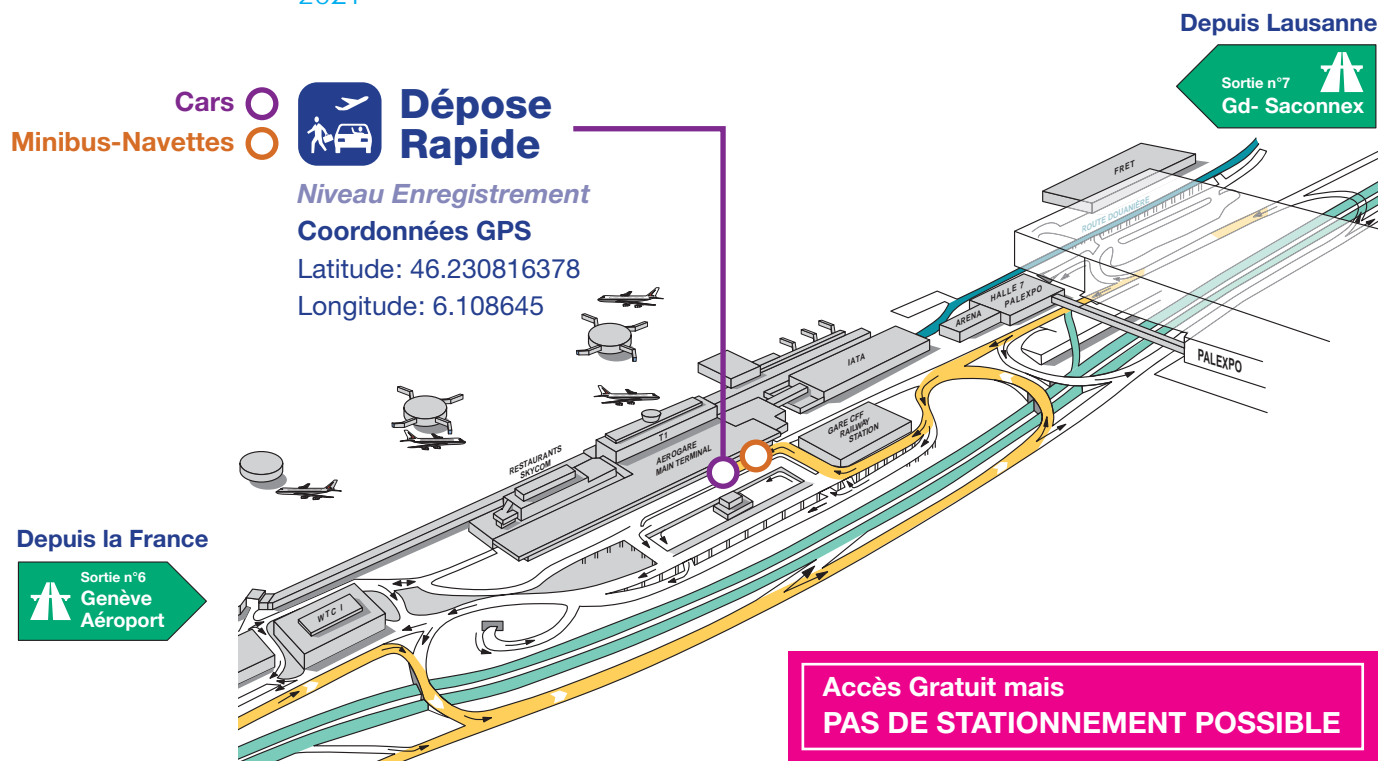


ACCÈS PARKINGS

CARS / MINIBUS - NAVETTES

- Déposer les passagers
 - Prendre les passagers
-

2021

ACCÈS PARKINGS CARS / MINIBUS - NAVETTES

✈️ Déposer les passagers

2021

Accès zone de **Dépose Rapide**

Depuis la route des Batailleux, suivre « Aéroport »

Présélection de droite (jaune) TPG

Minibus-Navettes: Suivre « transports professionnels »
Cars: Suivre voie « **BUS CAR** »

Minibus-Navettes: Dépose dans la zone « Navette » de la voie « transports professionnels »

Cars: Dépose sur les places Car de la voie TPG, proche sas 1

ACCÈS PARKINGS CARS / MINIBUS - NAVETTES

Prendre les passagers

2021

Accès Parking P6 - Gare Routière

Depuis la route des Batailleux, suivre «Aéroport»

Suivre Parking « Courte durée »

Présélection de gauche

Cars Minibus-Navettes