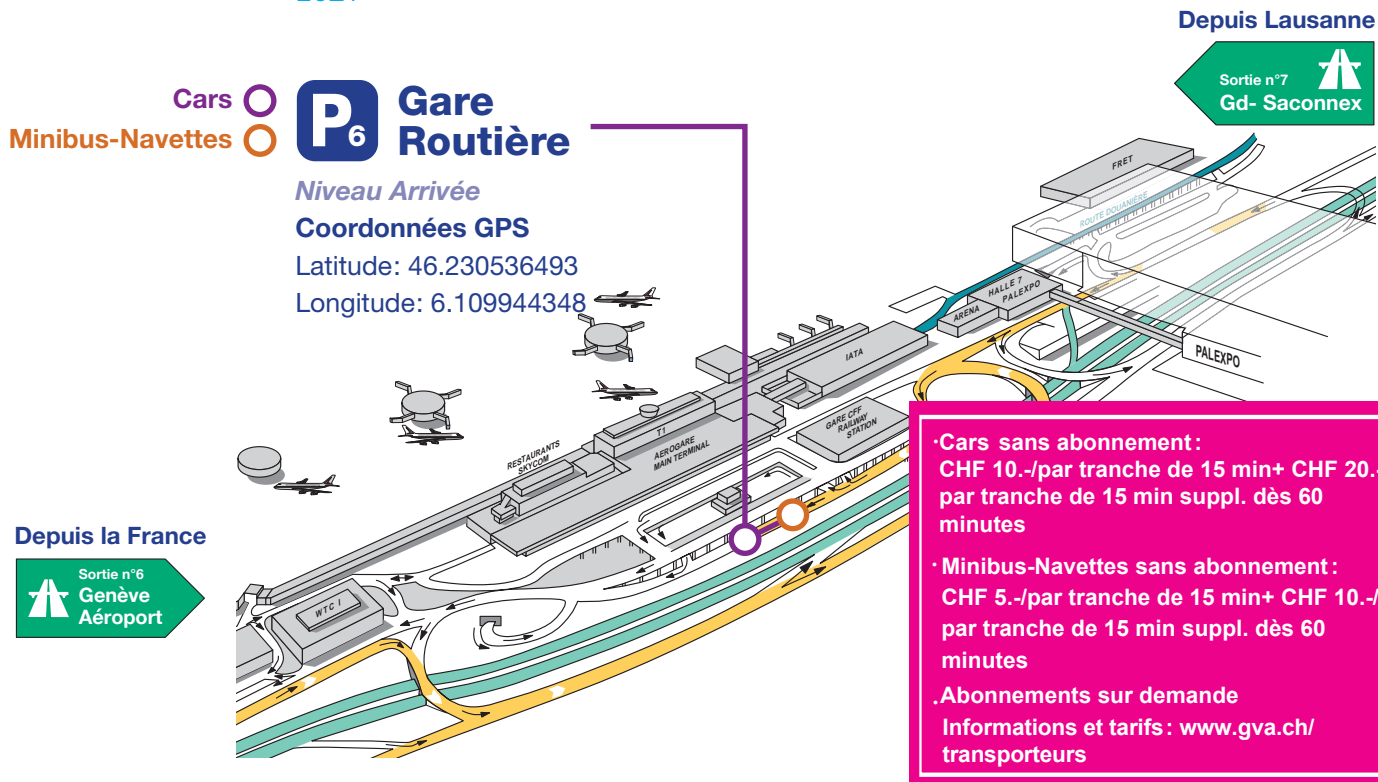


ACCÈS PARKINGS

CARS / MINIBUS - NAVETTES

- Déposer les passagers
 - Prendre les passagers
-

2021

ACCÈS PARKINGS CARS / MINIBUS - NAVETTES

✈️ Déposer les passagers

2021

Accès zone de **Dépose Rapide**

Depuis la route des Batailleux, suivre « Aéroport »

Présélection de droite (jaune) TPG

Minibus-Navettes: Suivre « transports professionnels »
Cars: Suivre voie « **BUS CAR** »

Minibus-Navettes: Dépose dans la zone « Navette » de la voie « transports professionnels »

Cars: Dépose sur les places Car de la voie TPG, proche sas 1

ACCÈS PARKINGS CARS / MINIBUS - NAVETTES

Prendre les passagers

2021

Accès Parking P6 - Gare Routière

Depuis la route des Batailleux, suivre «Aéroport»

Suivre Parking « Courte durée »

Présélection de gauche

Cars Minibus-Navettes